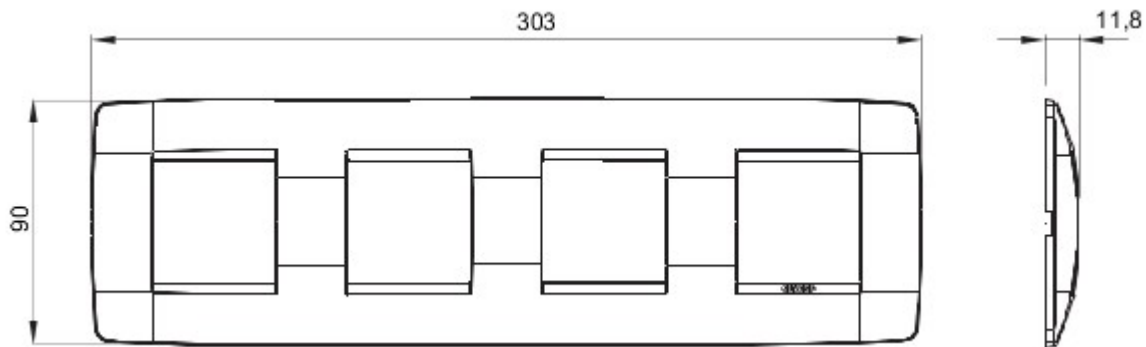

Serie platen voor de Chorus bekabelingstoestellen, in een groot aantal vormen, kleuren, materialen en afwerkingen. Inclusief zes verschillende vormen (ONE, GEO, LUX, ART, ICE en ICE Touch) voor rechthoekige dozen max. 12 modules en drie verschillende vormen (ONE International, GEO International en LUX International) geschikt voor ronde/vierkante dozen, in enkelvoudige of meervoudige horizontale/verticale modulaire uitvoering, van 2 max. 2+2+2+2 modules. Alle platen in de Chorus bekabelingstoestellen gebruiken dezelfde framehouders, zonder dat extra adapters nodig zijn. De serie omvat ook blinde platen, IP55 waterbestendige platen en zelfdragende platen voor profielen en panelen.

Serie	ONE International	Omschrijving	2+2+2+2 stellen
Type	Horizontale	Kleur	Ivoor
Materiaal	Technopolymeer	Afwerking	Glanzend
Voor steun-codes	GW16821, GW16822, GW16823	Voor doos	Rond/vierkant
Gloeidraadproef	650 °C	Thermospanning met kogel	70 °C
Standaard	EN 60669-1	Electrocod	0111

DIMENSIONAL

TECHNICAL SYMBOLOGY

STANDARDS/APPROVALS