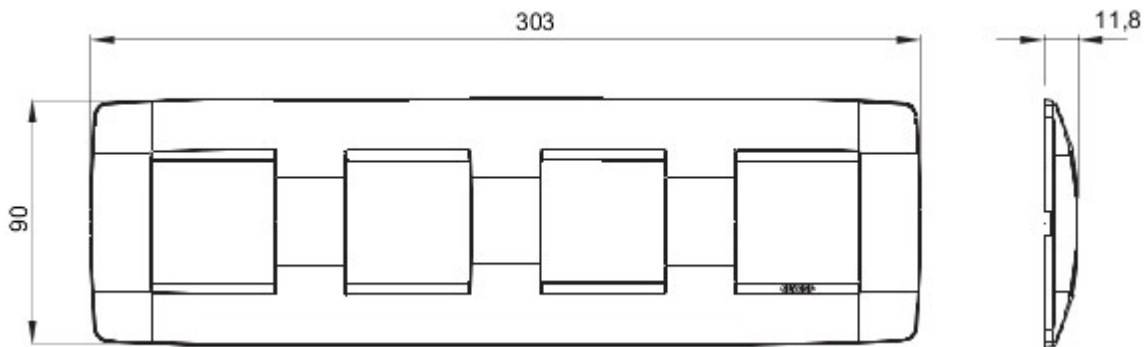

Serie platen voor de Chorus bekabelingstoestellen, in een groot aantal vormen, kleuren, materialen en afwerkingen. Inclusief zes verschillende vormen (ONE, GEO, LUX, ART, ICE en ICE Touch) voor rechthoekige dozen max. 12 modules en drie verschillende vormen (ONE International, GEO International en LUX International) geschikt voor ronde/vierkante dozen, in enkelvoudige of meervoudige horizontale/verticale modulaire uitvoering, van 2 max. 2+2+2+2 modules. Alle platen in de Chorus bekabelingstoestellen gebruiken dezelfde framehouders, zonder dat extra adapters nodig zijn. De serie omvat ook blinde platen, IP55 waterbestendige platen en zelfdragende platen voor profielen en panelen.

Serie	ONE International	Omschrijving	2+2+2+2 stellen
Type	Horizontale	Kleur	Wit
Materiaal	Technopolymeer	Afwerking	Glanzend
Voor steun-codes	GW16821, GW16822, GW16823	Voor doos	Rond/vierkant
Gloeidraadproef	650 °C	Thermospanning met kogel	70 °C
Standaard	EN 60669-1	Electrocod	0110

### DIMENSIONAL