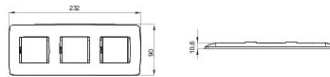

Serie platen voor de Chorus bekabelingstoestellen, in een groot aantal vormen, kleuren, materialen en afwerkingen. Inclusief zes verschillende vormen (ONE, GEO, LUX, ART, ICE en ICE Touch) voor rechthoekige dozen max. 12 modules en drie verschillende vormen (ONE International, GEO International en LUX International) geschikt voor ronde/vierkante dozen, in enkelvoudige of meervoudige horizontale/verticale modulaire uitvoering, van 2 max. 2+2+2+2 modules. Alle platen in de Chorus bekabelingstoestellen gebruiken dezelfde framehouders, zonder dat extra adapters nodig zijn. De serie omvat ook blinde platen, IP55 waterbestendige platen en zelfdragende platen voor profielen en panelen.

Serie	ONE International	Omschrijving	2+2+2 stellen
Type	Verticaal	Kleur	Satijnzwart
Materiaal	Technopolymeer	Afwerking	Ondoorzichtige afwerking
Voor steun-codes	GW16821, GW16822, GW16823	Voor doos	Rond/vierkant
Gloedraadproef	650 °C	Thermospanning met kogel	70 °C
Standaard	EN 60669-1	Electrocod	0110

## DIMENSIONAL