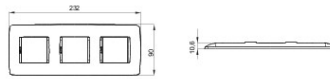

DIMENSIONAL