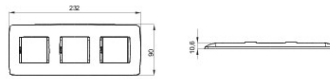

Serie platen voor de Chorus bekabelingstoestellen, in een groot aantal vormen, kleuren, materialen en afwerkingen. Inclusief zes verschillende vormen (ONE, GEO, LUX, ART, ICE en ICE Touch) voor rechthoekige dozen max. 12 modules en drie verschillende vormen (ONE International, GEO International en LUX International) geschikt voor ronde/vierkante dozen, in enkelvoudige of meervoudige horizontale/verticale modulaire uitvoering, van 2 max. 2+2+2+2 modules. Alle platen in de Chorus bekabelingstoestellen gebruiken dezelfde framehouders, zonder dat extra adapters nodig zijn. De serie omvat ook blinde platen, IP55 waterbestendige platen en zelfdragende platen voor profielen en panelen.

Serie	ONE International	Omschrijving	2+2+2 stellen
Type	Verticaal	Kleur	Hennep
Materiaal	Technopolymeer	Afwerking	Glanzend
Voor steun-codes	GW16821, GW16822, GW16823	Voor doos	Rond/vierkant
Gloeidraadproef	650 °C	Thermospanning met kogel	70 °C
Standaard	EN 60669-1	Electrocod	0111

## DIMENSIONAL