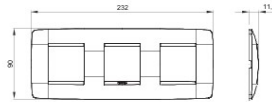

Serie platen voor de Chorus bekabelingstoestellen, in een groot aantal vormen, kleuren, materialen en afwerkingen. Inclusief zes verschillende vormen (ONE, GEO, LUX, ART, ICE en ICE Touch) voor rechthoekige dozen max. 12 modules en drie verschillende vormen (ONE International, GEO International en LUX International) geschikt voor ronde/vierkante dozen, in enkelvoudige of meervoudige horizontale/verticale modulaire uitvoering, van 2 max. 2+2+2+2 modules. Alle platen in de Chorus bekabelingstoestellen gebruiken dezelfde framehouders, zonder dat extra adapters nodig zijn. De serie omvat ook blinde platen, IP55 waterbestendige platen en zelfdragende platen voor profielen en panelen.

Serie	ONE International	Omschrijving	2+2+2 stellen
Type	Horizontale	Kleur	Soft copper
Materiaal	Technopolymeer	Afwerking	Ondoorzichtige afwerking
Voor steun-codes	GW16821, GW16822, GW16823, GW16821N, GW16822N	Voor doos	Rond/vierkant
Gloeidraadproef	650 °C	Thermospanning met kogel	70 °C
Standaard	EN 60669-1	Electrocod	0110

## DIMENSIONAL