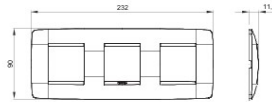

Serie platen voor de Chorus bekabelingstoestellen, in een groot aantal vormen, kleuren, materialen en afwerkingen. Inclusief zes verschillende vormen (ONE, GEO, LUX, ART, ICE en ICE Touch) voor rechthoekige dozen max. 12 modules en drie verschillende vormen (ONE International, GEO International en LUX International) geschikt voor ronde/vierkante dozen, in enkelvoudige of meervoudige horizontale/verticale modulaire uitvoering, van 2 max. 2+2+2 modules. Alle platen in de Chorus bekabelingstoestellen gebruiken dezelfde framehouders, zonder dat extra adapters nodig zijn. De serie omvat ook blinde platen, IP55 waterbestendige platen en zelfdragende platen voor profielen en panelen.

Serie	ONE International	Omschrijving	2+2+2 stellen
Type	Horizontale	Kleur	Tuscan red
Materiaal	Technopolymeer	Afwerking	Ondoorzichtige afwerking
Voor steun-codes	GW16821, GW16822, GW16823, GW16821N, GW16822N	Voor doos	Rond/vierkant
Gloeidraadproef	650 °C	Thermospanning met kogel	70 °C
Standaard	EN 60669-1	Electrocod	0110

## DIMENSIONAL