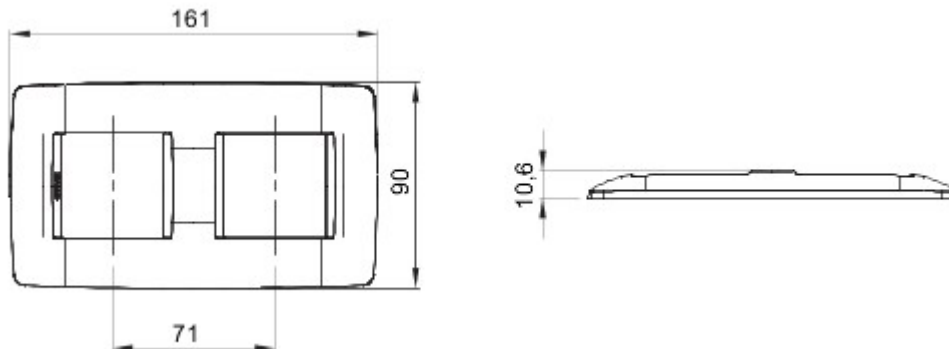

DIMENSIONAL

TECHNICAL SYMBOLOGY

STANDARDS/APPROVALS