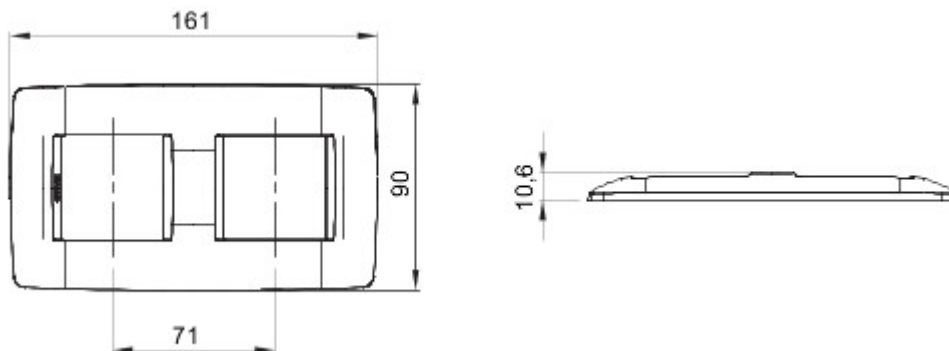

DIMENSIONAL

TECHNICAL SYMBOLOGY

STANDARDS/APPROVALS