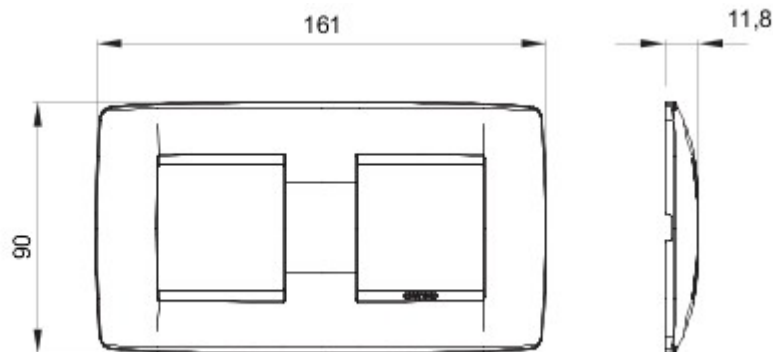

Serie platen voor de Chorus bekabelingstoestellen, in een groot aantal vormen, kleuren, materialen en afwerkingen. Inclusief zes verschillende vormen (ONE, GEO, LUX, ART, ICE en ICE Touch) voor rechthoekige dozen max. 12 modules en drie verschillende vormen (ONE International, GEO International en LUX International) geschikt voor ronde/vierkante dozen, in enkelvoudige of meervoudige horizontale/verticale modulaire uitvoering, van 2 max. 2+2+2+2 modules. Alle platen in de Chorus bekabelingstoestellen gebruiken dezelfde framehouders, zonder dat extra adapters nodig zijn. De serie omvat ook blinde platen, IP55 waterbestendige platen en zelfdragende platen voor profielen en panelen.

Serie	ONE International	Omschrijving	2+2 stellen
Type	Horizontale	Kleur	Teal
Materiaal	Technopolymeer	Afwerking	Ondoorzichtige afwerking
Voor steun-codes	GW16821, GW16822, GW16823, GW16821N, GW16822N	Voor doos	Rond/vierkant
Gloedraadproef	650 °C	Thermospanning met kogel	70 °C
Standaard	EN 60669-1	Electrocod	0110

DIMENSIONAL

TECHNICAL SYMBOLOGY

STANDARDS/APPROVALS