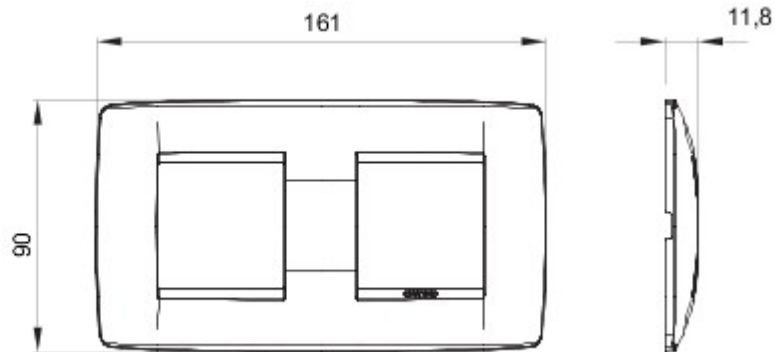

Serie platen voor de Chorus bekabelingstoestellen, in een groot aantal vormen, kleuren, materialen en afwerkingen. Inclusief zes verschillende vormen (ONE, GEO, LUX, ART, ICE en ICE Touch) voor rechthoekige dozen max. 12 modules en drie verschillende vormen (ONE International, GEO International en LUX International) geschikt voor ronde/vierkante dozen, in enkelvoudige of meervoudige horizontale/verticale modulaire uitvoering, van 2 max. 2+2+2+2 modules. Alle platen in de Chorus bekabelingstoestellen gebruiken dezelfde framehouders, zonder dat extra adapters nodig zijn. De serie omvat ook blinde platen, IP55 waterbestendige platen en zelfdragende platen voor profielen en panelen.

Serie	ONE International	Omschrijving	2+2 stellen
Type	Horizontale	Kleur	Goud
Materiaal	Technopolymeer	Afwerking	Ondoorzichtige afwerking
Voor steun-codes	GW16821, GW16822, GW16823, GW16821N, GW16822N	Voor doos	Rond/vierkant
Gloeidraadproef	650 °C	Thermospanning met kogel	70 °C
Standaard	EN 60669-1	Electrocod	0110

DIMENSIONAL

TECHNICAL SYMBOLOGY

STANDARDS/APPROVALS