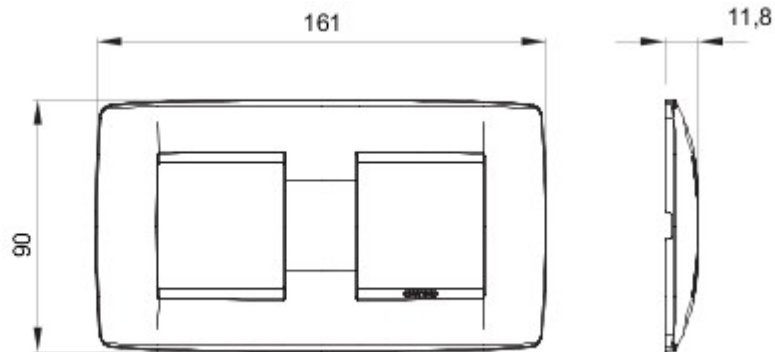

Serie platen voor de Chorus bekabelingstoestellen, in een groot aantal vormen, kleuren, materialen en afwerkingen. Inclusief zes verschillende vormen (ONE, GEO, LUX, ART, ICE en ICE Touch) voor rechthoekige dozen max. 12 modules en drie verschillende vormen (ONE International, GEO International en LUX International) geschikt voor ronde/vierkante dozen, in enkelvoudige of meervoudige horizontale/verticale modulaire uitvoering, van 2 max. 2+2+2+2 modules. Alle platen in de Chorus bekabelingstoestellen gebruiken dezelfde framehouders, zonder dat extra adapters nodig zijn. De serie omvat ook blinde platen, IP55 waterbestendige platen en zelfdragende platen voor profielen en panelen.

Serie	ONE International	Omschrijving	2+2 stellen
Type	Horizontale	Kleur	Natural satin beige
Materiaal	Technopolymeer	Afwerking	Ondoorzichtige afwerking
Voor steun-codes	GW16821, GW16822, GW16823, GW16821N, GW16822N	Voor doos	Rond/vierkant
Gloedraadproef	650 °C	Thermospanning met kogel	70 °C
Standaard	EN 60669-1	Electrocod	0110

### DIMENSIONAL