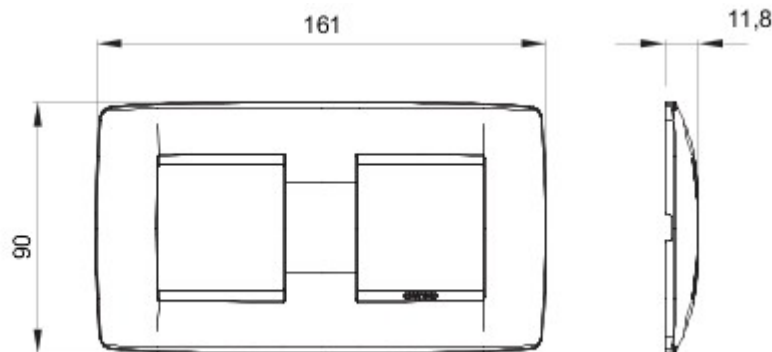

Serie platen voor de Chorus bekabelingstoestellen, in een groot aantal vormen, kleuren, materialen en afwerkingen. Inclusief zes verschillende vormen (ONE, GEO, LUX, ART, ICE en ICE Touch) voor rechthoekige dozen max. 12 modules en drie verschillende vormen (ONE International, GEO International en LUX International) geschikt voor ronde/vierkante dozen, in enkelvoudige of meervoudige horizontale/verticale modulaire uitvoering, van 2 max. 2+2+2+2 modules. Alle platen in de Chorus bekabelingstoestellen gebruiken dezelfde framehouders, zonder dat extra adapters nodig zijn. De serie omvat ook blinde platen, IP55 waterbestendige platen en zelfdragende platen voor profielen en panelen.

Serie	ONE International	Omschrijving	2+2 stellen
Type	Horizontale	Kleur	Tuscan red
Materiaal	Technopolymeer	Afwerking	Ondoorzichtige afwerking
Voor steun-codes	GW16821, GW16822, GW16823, GW16821N, GW16822N	Voor doos	Rond/vierkant
Gloedraadproef	650 °C	Thermospanning met kogel	70 °C
Standaard	EN 60669-1	Electrocod	0110

DIMENSIONAL

TECHNICAL SYMBOLOGY

STANDARDS/APPROVALS