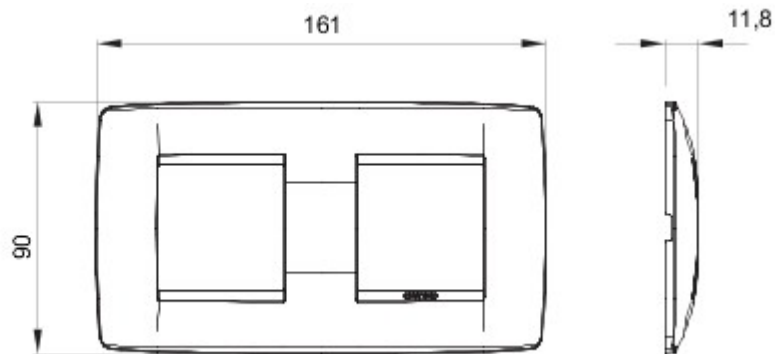

Serie platen voor de Chorus bekabelingstoestellen, in een groot aantal vormen, kleuren, materialen en afwerkingen. Inclusief zes verschillende vormen (ONE, GEO, LUX, ART, ICE en ICE Touch) voor rechthoekige dozen max. 12 modules en drie verschillende vormen (ONE International, GEO International en LUX International) geschikt voor ronde/vierkante dozen, in enkelvoudige of meervoudige horizontale/verticale modulaire uitvoering, van 2 max. 2+2+2+2 modules. Alle platen in de Chorus bekabelingstoestellen gebruiken dezelfde framehouders, zonder dat extra adapters nodig zijn. De serie omvat ook blinde platen, IP55 waterbestendige platen en zelfdragende platen voor profielen en panelen.

Serie	ONE International	Omschrijving	2+2 stellen
Type	Horizontale	Kleur	Tonerzwart
Materiaal	Technopolymeer	Afwerking	Glanzend
Voor steun-codes	GW16821, GW16822, GW16823	Voor doos	Rond/vierkant
Gloeidraadproef	650 °C	Thermospanning met kogel	70 °C
Standaard	EN 60669-1	Electrocod	0110

DIMENSIONAL

TECHNICAL SYMBOLOGY

STANDARDS/APPROVALS