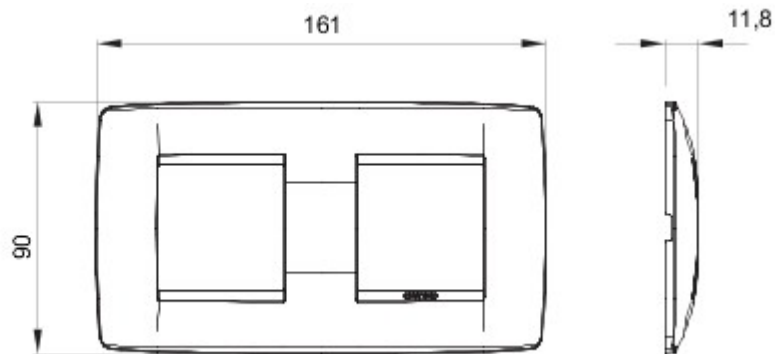

DIMENSIONAL

TECHNICAL SYMBOLOGY

STANDARDS/APPROVALS