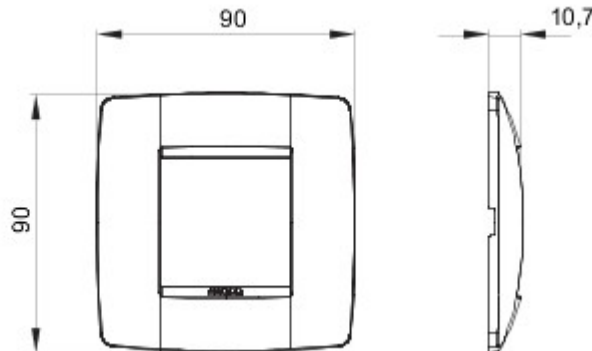

Serie platen voor de Chorus bekabelingstoestellen, in een groot aantal vormen, kleuren, materialen en afwerkingen. Inclusief zes verschillende vormen (ONE, GEO, LUX, ART, ICE en ICE Touch) voor rechthoekige dozen max. 12 modules en drie verschillende vormen (ONE International, GEO International en LUX International) geschikt voor ronde/vierkante dozen, in enkelvoudige of meervoudige horizontale/verticale modulaire uitvoering, van 2 max. 2+2+2+2 modules. Alle platen in de Chorus bekabelingstoestellen gebruiken dezelfde framehouders, zonder dat extra adapters nodig zijn. De serie omvat ook blinde platen, IP55 waterbestendige platen en zelfdragende platen voor profielen en panelen.

Serie	ONE International	Omschrijving	2 stellen
Kleur	Teal	Materiaal	Technopolymeer
Afwerking	Ondoorzichtige afwerking	Voor steun-codes	GW16821, GW16822, GW16823, GW16821N, GW16822N
Voor doos	Rond/vierkant	Gloeidraadproef	650 °C
Thermospanning met kogel	70 °C	Standaard	EN 60669-1
Electrocod	0110		

### DIMENSIONAL