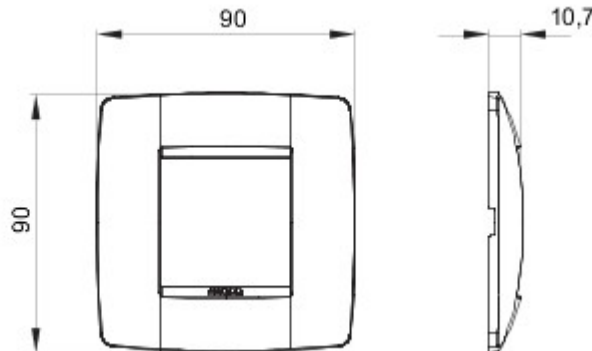

Serie platen voor de Chorus bekabelingstoestellen, in een groot aantal vormen, kleuren, materialen en afwerkingen. Inclusief zes verschillende vormen (ONE, GEO, LUX, ART, ICE en ICE Touch) voor rechthoekige dozen max. 12 modules en drie verschillende vormen (ONE International, GEO International en LUX International) geschikt voor ronde/vierkante dozen, in enkelvoudige of meervoudige horizontale/verticale modulaire uitvoering, van 2 max. 2+2+2+2 modules. Alle platen in de Chorus bekabelingstoestellen gebruiken dezelfde framehouders, zonder dat extra adapters nodig zijn. De serie omvat ook blinde platen, IP55 waterbestendige platen en zelfdragende platen voor profielen en panelen.

Serie	ONE International	Omschrijving	2 stellen
Kleur	Soft copper	Materiaal	Technopolymeer
Afwerking	Ondoorzichtige afwerking	Voor steun-codes	GW16821, GW16822, GW16823, GW16821N, GW16822N
Voor doos	Rond/vierkant	Gloeidraadproef	650 °C
Thermospanning met kogel	70 °C	Standaard	EN 60669-1
Electrocod	0110		

### DIMENSIONAL