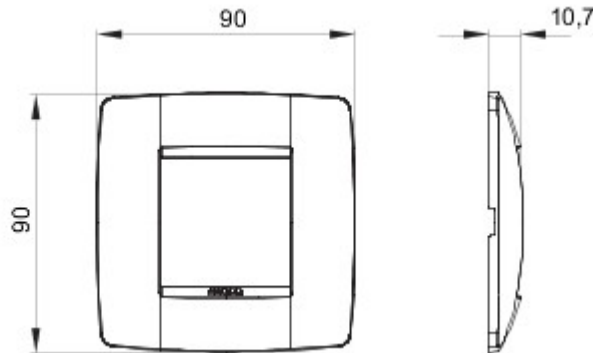

DIMENSIONAL

TECHNICAL SYMBOLOGY

STANDARDS/APPROVALS