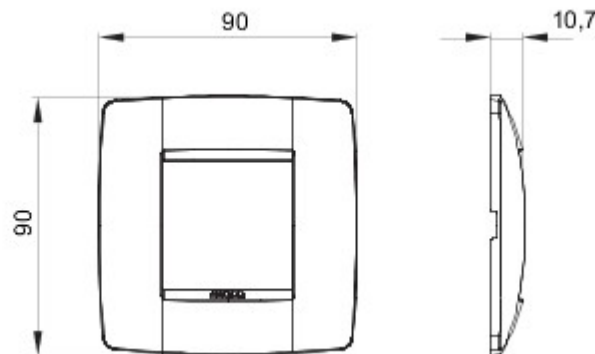

DIMENSIONAL

TECHNICAL SYMBOLOGY

STANDARDS/APPROVALS