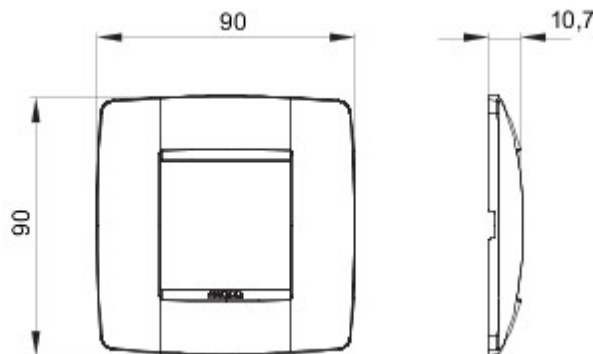

DIMENSIONAL

TECHNICAL SYMBOLOGY

STANDARDS/APPROVALS