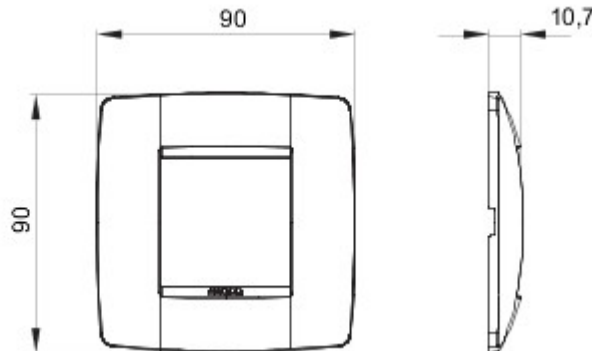

Serie platen voor de Chorus bekabelingstoestellen, in een groot aantal vormen, kleuren, materialen en afwerkingen. Inclusief zes verschillende vormen (ONE, GEO, LUX, ART, ICE en ICE Touch) voor rechthoekige dozen max. 12 modules en drie verschillende vormen (ONE International, GEO International en LUX International) geschikt voor ronde/vierkante dozen, in enkelvoudige of meervoudige horizontale/verticale modulaire uitvoering, van 2 max. 2+2+2+2 modules. Alle platen in de Chorus bekabelingstoestellen gebruiken dezelfde framehouders, zonder dat extra adapters nodig zijn. De serie omvat ook blinde platen, IP55 waterbestendige platen en zelfdragende platen voor profielen en panelen.

Serie	ONE International	Omschrijving	2 stellen
Kleur	Ivoor	Materiaal	Technopolymeer
Afwerking	Glanzend	Voor steun-codes	GW16821, GW16822, GW16823
Voor doos	Rond/vierkant	Gloeidraadproef	650 °C
Thermospanning met kogel	70 °C	Standaard	EN 60669-1
Electrocod	0110		

### DIMENSIONAL