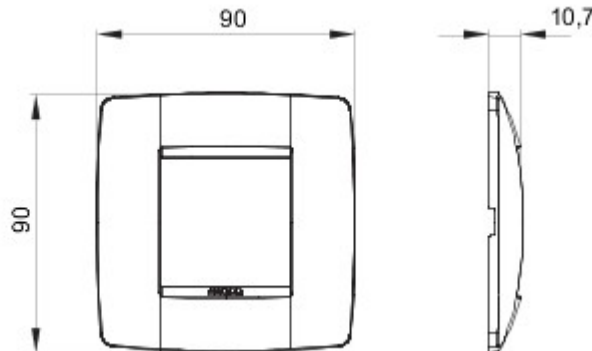

Serie platen voor de Chorus bekabelingstoestellen, in een groot aantal vormen, kleuren, materialen en afwerkingen. Inclusief zes verschillende vormen (ONE, GEO, LUX, ART, ICE en ICE Touch) voor rechthoekige dozen max. 12 modules en drie verschillende vormen (ONE International, GEO International en LUX International) geschikt voor ronde/vierkante dozen, in enkelvoudige of meervoudige horizontale/verticale modulaire uitvoering, van 2 max. 2+2+2+2 modules. Alle platen in de Chorus bekabelingstoestellen gebruiken dezelfde framehouders, zonder dat extra adapters nodig zijn. De serie omvat ook blinde platen, IP55 waterbestendige platen en zelfdragende platen voor profielen en panelen.

Serie	ONE International	Omschrijving	2 stellen
Kleur	Wit	Materiaal	Technopolymeer
Afwerking	Glanzend	Voor steun-codes	GW16821, GW16822, GW16823
Voor doos	Rond/vierkant	Gloeidraadproef	650 °C
Thermospanning met kogel	70 °C	Standaard	EN 60669-1
Electrocod	0110		

### DIMENSIONAL