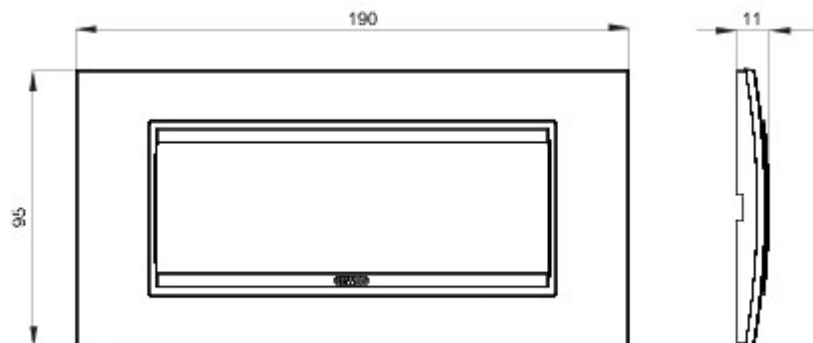

Serie platen voor de Chorus bekabelingstoestellen, in een groot aantal vormen, kleuren, materialen en afwerkingen. Inclusief zes verschillende vormen (ONE, GEO, LUX, ART, ICE en ICE Touch) voor rechthoekige dozen max. 12 modules en drie verschillende vormen (ONE International, GEO International en LUX International) geschikt voor ronde/vierkante dozen, in enkelvoudige of meervoudige horizontale/verticale modulaire uitvoering, van 2 max. 2+2+2+2 modules. Alle platen in de Chorus bekabelingstoestellen gebruiken dezelfde framehouders, zonder dat extra adapters nodig zijn. De serie omvat ook blinde platen, IP55 waterbestendige platen en zelfdragende platen voor profielen en panelen.

Serie	LUX	Omschrijving	6 stellen
Kleur	Geborsteld aluminium	Materiaal	Metaal
Afwerking	Ondoorzichtige afwerking	Voor steun-codes	GW16806
Gloeidraadproef	650 °C	Thermospanning met kogel	70 °C
Standaard	EN 60669-1	Electrocod	0110

DIMENSIONAL

TECHNICAL SYMBOLOGY

STANDARDS/APPROVALS