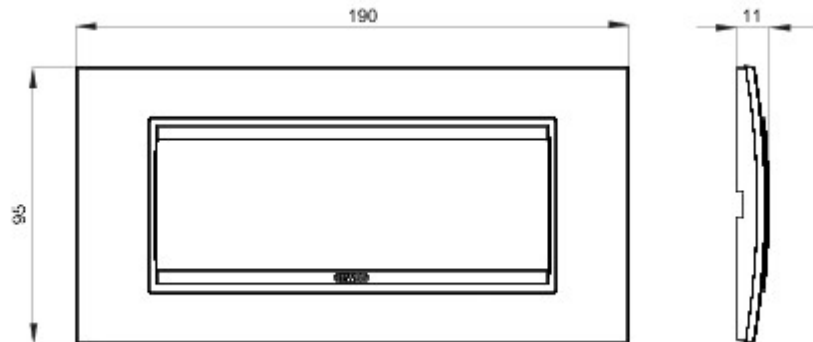

Serie platen voor de Chorus bekabelingstoestellen, in een groot aantal vormen, kleuren, materialen en afwerkingen. Inclusief zes verschillende vormen (ONE, GEO, LUX, ART, ICE en ICE Touch) voor rechthoekige dozen max. 12 modules en drie verschillende vormen (ONE International, GEO International en LUX International) geschikt voor ronde/vierkante dozen, in enkelvoudige of meervoudige horizontale/verticale modulaire uitvoering, van 2 max. 2+2+2+2 modules. Alle platen in de Chorus bekabelingstoestellen gebruiken dezelfde framehouders, zonder dat extra adapters nodig zijn. De serie omvat ook blinde platen, IP55 waterbestendige platen en zelfdragende platen voor profielen en panelen.

Serie	LUX	Omschrijving	6 stelen
Kleur	Antique brass	Materiaal	Metaal
Afwerking	Ondoorzichtige afwerking	Voor steun-codes	GW16806
Gloeidraadproef	650 °C	Thermospanning met kogel	70 °C
Standaard	EN 60669-1	Electrocod	0110

DIMENSIONAL

TECHNICAL SYMBOLOGY

STANDARDS/APPROVALS