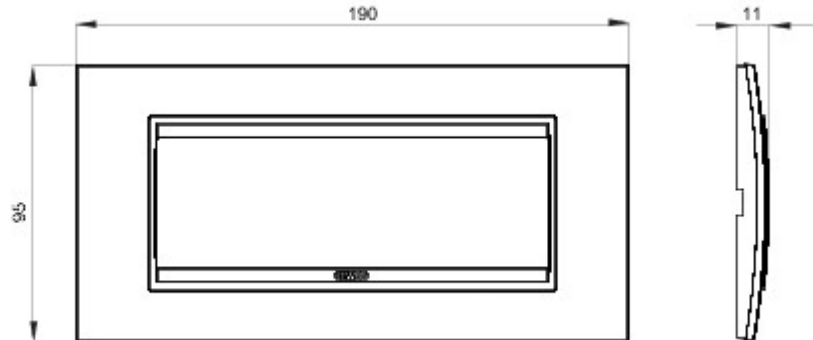

Serie platen voor de Chorus bekabelingstoestellen, in een groot aantal vormen, kleuren, materialen en afwerkingen. Inclusief zes verschillende vormen (ONE, GEO, LUX, ART, ICE en ICE Touch) voor rechthoekige dozen max. 12 modules en drie verschillende vormen (ONE International, GEO International en LUX International) geschikt voor ronde/vierkante dozen, in enkelvoudige of meervoudige horizontale/verticale modulaire uitvoering, van 2 max. 2+2+2+2 modules. Alle platen in de Chorus bekabelingstoestellen gebruiken dezelfde framehouders, zonder dat extra adapters nodig zijn. De serie omvat ook blinde platen, IP55 waterbestendige platen en zelfdragende platen voor profielen en panelen.

Serie	LUX	Omschrijving	6 stellen
Kleur	Parelmoer brons	Materiaal	Metaal
Afwerking	Glanzend	Voor steun-codes	GW16806
Gloeidraadproef	650 °C	Thermospanning met kogel	70 °C
Standaard	EN 60669-1	Electrocod	0110

### DIMENSIONAL