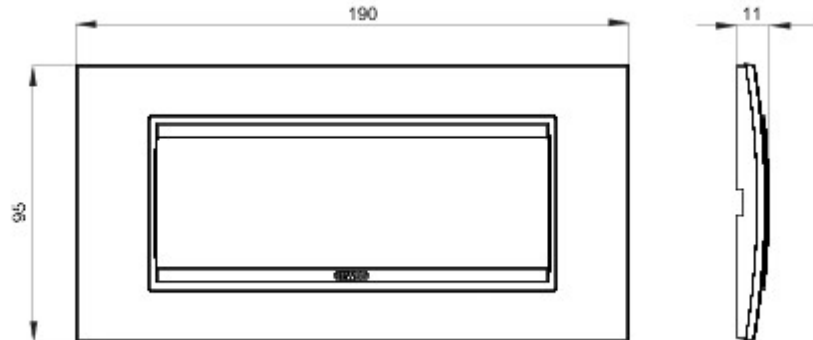

Serie platen voor de Chorus bekabelingstoestellen, in een groot aantal vormen, kleuren, materialen en afwerkingen. Inclusief zes verschillende vormen (ONE, GEO, LUX, ART, ICE en ICE Touch) voor rechthoekige dozen max. 12 modules en drie verschillende vormen (ONE International, GEO International en LUX International) geschikt voor ronde/vierkante dozen, in enkelvoudige of meervoudige horizontale/verticale modulaire uitvoering, van 2 max. 2+2+2+2 modules. Alle platen in de Chorus bekabelingstoestellen gebruiken dezelfde framehouders, zonder dat extra adapters nodig zijn. De serie omvat ook blinde platen, IP55 waterbestendige platen en zelfdragende platen voor profielen en panelen.

Serie	LUX	Omschrijving	6 stellen
Kleur	Monochrome satin black	Materiaal	Metaal
Afwerking	Ondoorzichtige afwerking	Voor steun-codes	GW16806
Gloeidraadproef	650 °C	Thermospanning met kogel	70 °C
Standaard	EN 60669-1	Electrocod	0110

DIMENSIONAL

TECHNICAL SYMBOLOGY

STANDARDS/APPROVALS