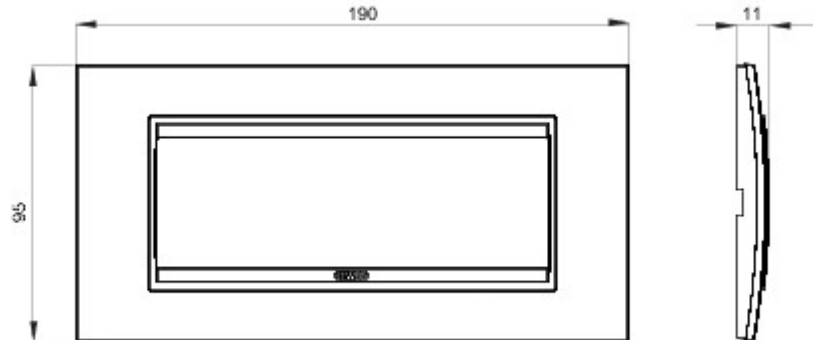

DIMENSIONAL

TECHNICAL SYMBOLOGY

STANDARDS/APPROVALS