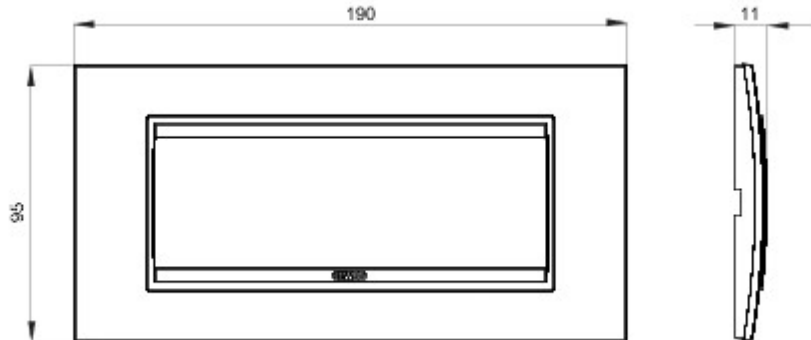

Serie platen voor de Chorus bekabelingstoestellen, in een groot aantal vormen, kleuren, materialen en afwerkingen. Inclusief zes verschillende vormen (ONE, GEO, LUX, ART, ICE en ICE Touch) voor rechthoekige dozen max. 12 modules en drie verschillende vormen (ONE International, GEO International en LUX International) geschikt voor ronde/vierkante dozen, in enkelvoudige of meervoudige horizontale/verticale modulaire uitvoering, van 2 max. 2+2+2+2 modules. Alle platen in de Chorus bekabelingstoestellen gebruiken dezelfde framehouders, zonder dat extra adapters nodig zijn. De serie omvat ook blinde platen, IP55 waterbestendige platen en zelfdragende platen voor profielen en panelen.

Serie	LUX	Omschrijving	6 stellen
Kleur	Goud	Materiaal	Metaal
Afwerking	Ondoorzichtige afwerking	Voor steun-codes	GW16806
Gloeidraadproef	650 °C	Thermospanning met kogel	70 °C
Standaard	EN 60669-1	Electrocod	0110

### DIMENSIONAL