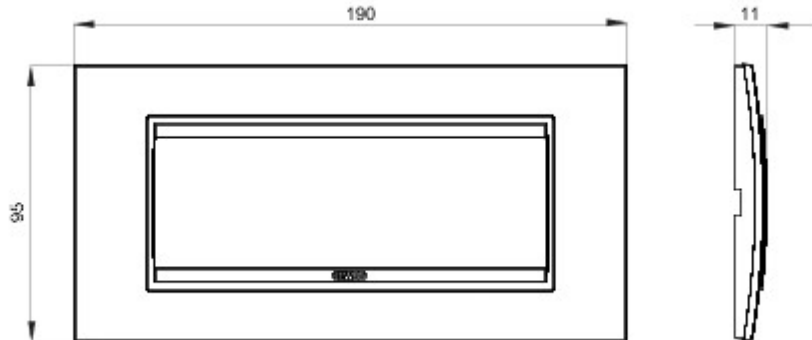

Serie platen voor de Chorus bekabelingstoestellen, in een groot aantal vormen, kleuren, materialen en afwerkingen. Inclusief zes verschillende vormen (ONE, GEO, LUX, ART, ICE en ICE Touch) voor rechthoekige dozen max. 12 modules en drie verschillende vormen (ONE International, GEO International en LUX International) geschikt voor ronde/vierkante dozen, in enkelvoudige of meervoudige horizontale/verticale modulaire uitvoering, van 2 max. 2+2+2+2 modules. Alle platen in de Chorus bekabelingstoestellen gebruiken dezelfde framehouders, zonder dat extra adapters nodig zijn. De serie omvat ook blinde platen, IP55 waterbestendige platen en zelfdragende platen voor profielen en panelen.

Serie	LUX	Omschrijving	6 stellen
Kleur	Walnut	Materiaal	Hout
Afwerking	Ondoorzichtige afwerking	Voor steun-codes	GW16806
Gloeidraadproef	650 °C	Thermospanning met kogel	70 °C
Standaard	EN 60669-1	Electrocod	0110

### DIMENSIONAL