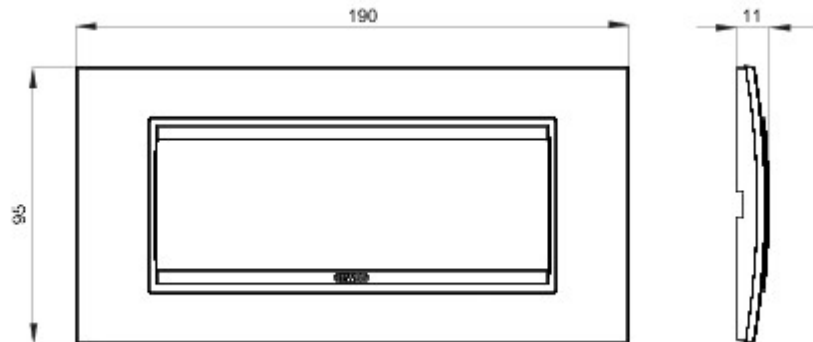

Serie platen voor de Chorus bekabelingstoestellen, in een groot aantal vormen, kleuren, materialen en afwerkingen. Inclusief zes verschillende vormen (ONE, GEO, LUX, ART, ICE en ICE Touch) voor rechthoekige dozen max. 12 modules en drie verschillende vormen (ONE International, GEO International en LUX International) geschikt voor ronde/vierkante dozen, in enkelvoudige of meervoudige horizontale/verticale modulaire uitvoering, van 2 max. 2+2+2+2 modules. Alle platen in de Chorus bekabelingstoestellen gebruiken dezelfde framehouders, zonder dat extra adapters nodig zijn. De serie omvat ook blinde platen, IP55 waterbestendige platen en zelfdragende platen voor profielen en panelen.

Serie	LUX	Omschrijving	6 stellen
Kleur	Brushed aluminium lavy	Materiaal	Metaal
Afwerking	Ondoorzichtige afwerking	Voor steun-codes	GW16806
Gloeidraadproef	650 °C	Thermospanning met kogel	70 °C
Standaard	EN 60669-1	Electrocod	0110

### DIMENSIONAL