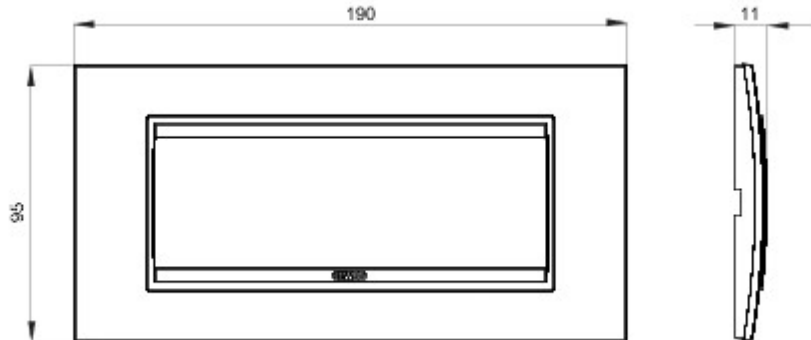

Serie platen voor de Chorus bekabelingstoestellen, in een groot aantal vormen, kleuren, materialen en afwerkingen. Inclusief zes verschillende vormen (ONE, GEO, LUX, ART, ICE en ICE Touch) voor rechthoekige dozen max. 12 modules en drie verschillende vormen (ONE International, GEO International en LUX International) geschikt voor ronde/vierkante dozen, in enkelvoudige of meervoudige horizontale/verticale modulaire uitvoering, van 2 max. 2+2+2+2 modules. Alle platen in de Chorus bekabelingstoestellen gebruiken dezelfde framehouders, zonder dat extra adapters nodig zijn. De serie omvat ook blinde platen, IP55 waterbestendige platen en zelfdragende platen voor profielen en panelen.

Serie	LUX	Omschrijving	6 stellen
Kleur	Titaan	Materiaal	Technopolymeer
Afwerking	Glanzend	Voor steun-codes	GW16806
Gloeidraadproef	650 °C	Thermospanning met kogel	70 °C
Standaard	EN 60669-1	Electrocod	0110

### DIMENSIONAL