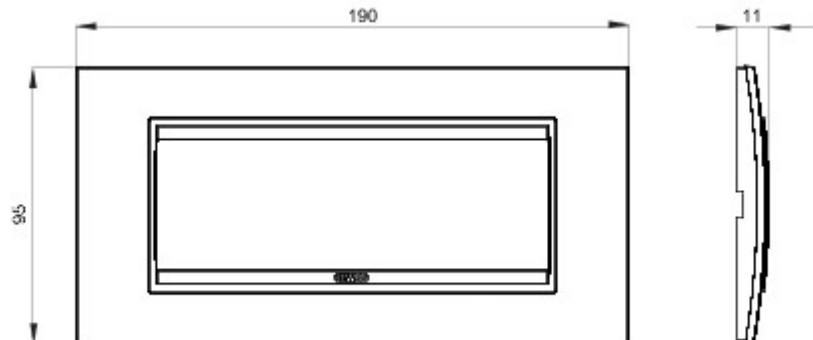

Serie platen voor de Chorus bekabelingstoestellen, in een groot aantal vormen, kleuren, materialen en afwerkingen. Inclusief zes verschillende vormen (ONE, GEO, LUX, ART, ICE en ICE Touch) voor rechthoekige dozen max. 12 modules en drie verschillende vormen (ONE International, GEO International en LUX International) geschikt voor ronde/vierkante dozen, in enkelvoudige of meervoudige horizontale/verticale modulaire uitvoering, van 2 max. 2+2+2+2 modules. Alle platen in de Chorus bekabelingstoestellen gebruiken dezelfde framehouders, zonder dat extra adapters nodig zijn. De serie omvat ook blinde platen, IP55 waterbestendige platen en zelfdragende platen voor profielen en panelen.

Serie	LUX	Omschrijving	6 stellen
Kleur	Tonerzwart	Materiaal	Technopolymeer
Afwerking	Glanzend	Voor steun-codes	GW16806
Gloeidraadproef	650 °C	Thermospanning met kogel	70 °C
Standaard	EN 60669-1	For BS support codes	GW16837, GW16838, GW16839
Electrocod	0110		

DIMENSIONAL

TECHNICAL SYMBOLOGY

STANDARDS/APPROVALS