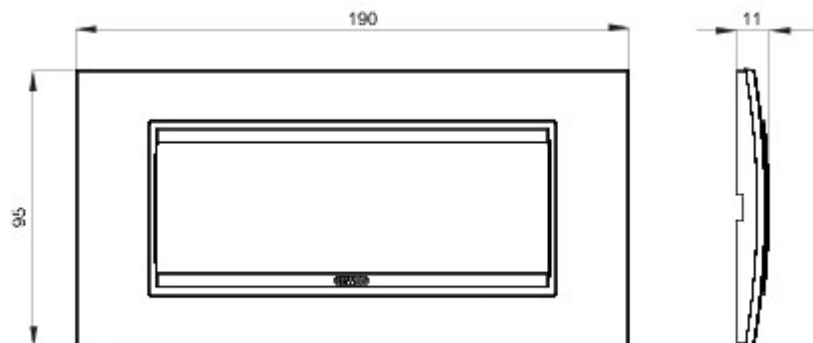

DIMENSIONAL

TECHNICAL SYMBOLOGY

STANDARDS/APPROVALS