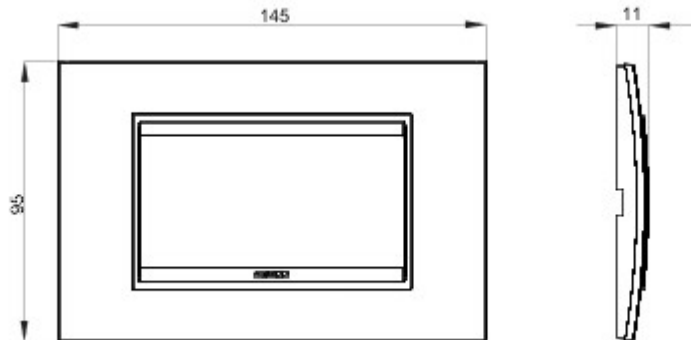

Serie platen voor de Chorus bekabelingstoestellen, in een groot aantal vormen, kleuren, materialen en afwerkingen. Inclusief zes verschillende vormen (ONE, GEO, LUX, ART, ICE en ICE Touch) voor rechthoekige dozen max. 12 modules en drie verschillende vormen (ONE International, GEO International en LUX International) geschikt voor ronde/vierkante dozen, in enkelvoudige of meervoudige horizontale/verticale modulaire uitvoering, van 2 max. 2+2+2+2 modules. Alle platen in de Chorus bekabelingstoestellen gebruiken dezelfde framehouders, zonder dat extra adapters nodig zijn. De serie omvat ook blinde platen, IP55 waterbestendige platen en zelfdragende platen voor profielen en panelen.

Serie	LUX	Omschrijving	4 stellen
Kleur	Black toner lavy	Materiaal	Technopolymeer
Afwerking	Glanzend	Voor steun-codes	GW16804, GW16804N
Gloeidraadproef	650 °C	Thermospanning met kogel	70 °C
Standaard	EN 60669-1	Electrocod	0110

### DIMENSIONAL