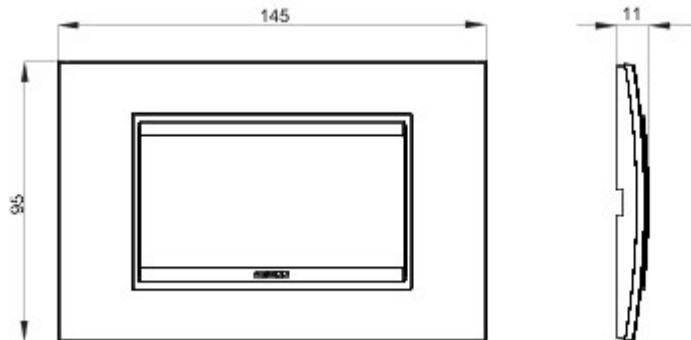

Serie platen voor de Chorus bekabelingstoestellen, in een groot aantal vormen, kleuren, materialen en afwerkingen. Inclusief zes verschillende vormen (ONE, GEO, LUX, ART, ICE en ICE Touch) voor rechthoekige dozen max. 12 modules en drie verschillende vormen (ONE International, GEO International en LUX International) geschikt voor ronde/vierkante dozen, in enkelvoudige of meervoudige horizontale/verticale modulaire uitvoering, van 2 max. 2+2+2+2 modules. Alle platen in de Chorus bekabelingstoestellen gebruiken dezelfde framehouders, zonder dat extra adapters nodig zijn. De serie omvat ook blinde platen, IP55 waterbestendige platen en zelfdragende platen voor profielen en panelen.

Serie	LUX	Omschrijving	4 stellen
Kleur	Geborsteld aluminium	Materiaal	Metaal
Afwerking	Ondoorzichtige afwerking	Voor steun-codes	GW16804, GW16804N
Gloeidraadproef	650 °C	Thermospanning met kogel	70 °C
Standaard	EN 60669-1	Electrocod	0110

### DIMENSIONAL