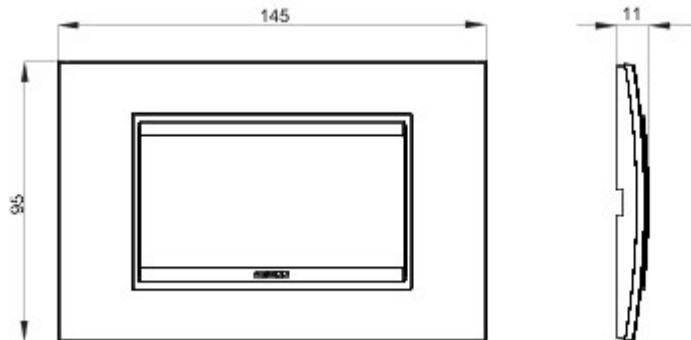

Serie platen voor de Chorus bekabelingstoestellen, in een groot aantal vormen, kleuren, materialen en afwerkingen. Inclusief zes verschillende vormen (ONE, GEO, LUX, ART, ICE en ICE Touch) voor rechthoekige dozen max. 12 modules en drie verschillende vormen (ONE International, GEO International en LUX International) geschikt voor ronde/vierkante dozen, in enkelvoudige of meervoudige horizontale/verticale modulaire uitvoering, van 2 max. 2+2+2+2 modules. Alle platen in de Chorus bekabelingstoestellen gebruiken dezelfde framehouders, zonder dat extra adapters nodig zijn. De serie omvat ook blinde platen, IP55 waterbestendige platen en zelfdragende platen voor profielen en panelen.

Serie	LUX	Omschrijving	4 stellen
Kleur	Goud	Materiaal	Metaal
Afwerking	Ondoorzichtige afwerking	Voor steun-codes	GW16804, GW16804N
Gloeidraadproef	650 °C	Thermospanning met kogel	70 °C
Standaard	EN 60669-1	Electrocod	0110

DIMENSIONAL

TECHNICAL SYMBOLOGY

STANDARDS/APPROVALS