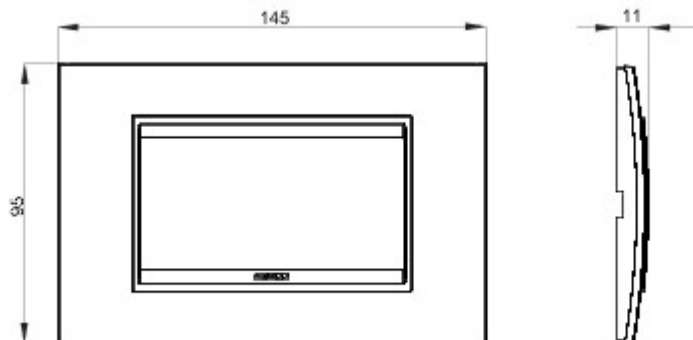

Serie platen voor de Chorus bekabelingstoestellen, in een groot aantal vormen, kleuren, materialen en afwerkingen. Inclusief zes verschillende vormen (ONE, GEO, LUX, ART, ICE en ICE Touch) voor rechthoekige dozen max. 12 modules en drie verschillende vormen (ONE International, GEO International en LUX International) geschikt voor ronde/vierkante dozen, in enkelvoudige of meervoudige horizontale/verticale modulaire uitvoering, van 2 max. 2+2+2+2 modules. Alle platen in de Chorus bekabelingstoestellen gebruiken dezelfde framehouders, zonder dat extra adapters nodig zijn. De serie omvat ook blinde platen, IP55 waterbestendige platen en zelfdragende platen voor profielen en panelen.

Serie	LUX	Omschrijving	4 stellen
Kleur	Brushed aluminium lavy	Materiaal	Metaal
Afwerking	Ondoorzichtige afwerking	Voor steun-codes	GW16804, GW16804N
Gloeidraadproef	650 °C	Thermospanning met kogel	70 °C
Standaard	EN 60669-1	Electrocod	0110

DIMENSIONAL

TECHNICAL SYMBOLOGY

STANDARDS/APPROVALS