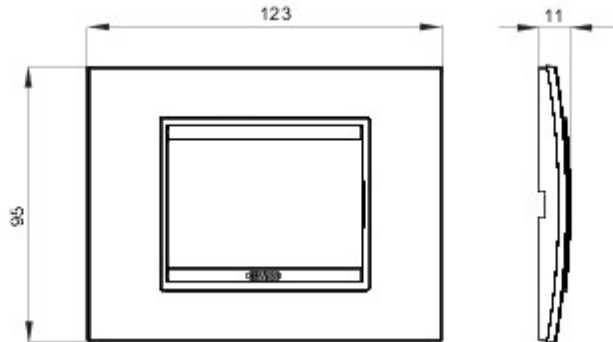

Serie platen voor de Chorus bekabelingstoestellen, in een groot aantal vormen, kleuren, materialen en afwerkingen. Inclusief zes verschillende vormen (ONE, GEO, LUX, ART, ICE en ICE Touch) voor rechthoekige dozen max. 12 modules en drie verschillende vormen (ONE International, GEO International en LUX International) geschikt voor ronde/vierkante dozen, in enkelvoudige of meervoudige horizontale/verticale modulaire uitvoering, van 2 max. 2+2+2+2 modules. Alle platen in de Chorus bekabelingstoestellen gebruiken dezelfde framehouders, zonder dat extra adapters nodig zijn. De serie omvat ook blinde platen, IP55 waterbestendige platen en zelfdragende platen voor profielen en panelen.

Serie	LUX	Omschrijving	3 stellen
Kleur	Black toner lavy	Materiaal	Technopolymeer
Afwerking	Glanzend	Voor steun-codes	GW16803, GW16803N
Gloeidraadproef	650 °C	Thermospanning met kogel	70 °C
Standaard	EN 60669-1	Electrocod	0110

### DIMENSIONAL