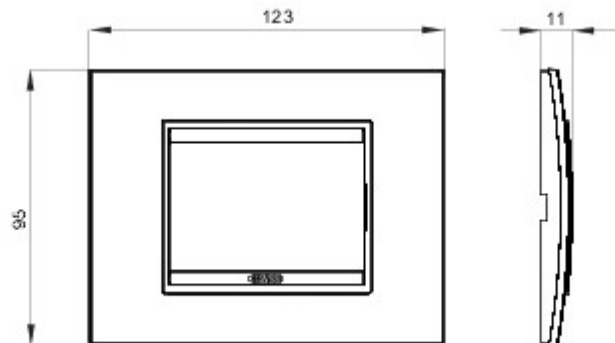

DIMENSIONAL

TECHNICAL SYMBOLOGY

STANDARDS/APPROVALS