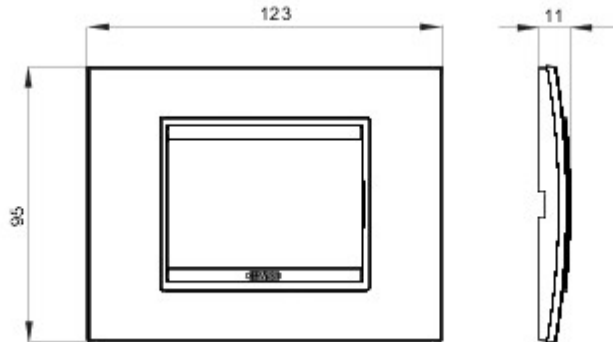

Serie platen voor de Chorus bekabelingstoestellen, in een groot aantal vormen, kleuren, materialen en afwerkingen. Inclusief zes verschillende vormen (ONE, GEO, LUX, ART, ICE en ICE Touch) voor rechthoekige dozen max. 12 modules en drie verschillende vormen (ONE International, GEO International en LUX International) geschikt voor ronde/vierkante dozen, in enkelvoudige of meervoudige horizontale/verticale modulaire uitvoering, van 2 max. 2+2+2+2 modules. Alle platen in de Chorus bekabelingstoestellen gebruiken dezelfde framehouders, zonder dat extra adapters nodig zijn. De serie omvat ook blinde platen, IP55 waterbestendige platen en zelfdragende platen voor profielen en panelen.

Serie	LUX	Omschrijving	3 stellen
Kleur	Anodic brown	Materiaal	Metaal
Afwerking	Ondoorzichtige afwerking	Voor steun-codes	GW16803, GW16803N
Gloeidraadproef	650 °C	Thermospanning met kogel	70 °C
Standaard	EN 60669-1	Electrocod	0110

### DIMENSIONAL