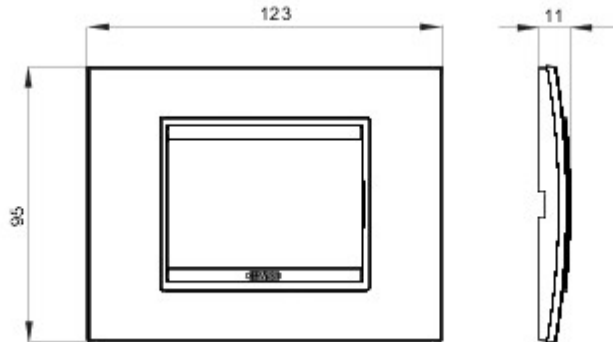

DIMENSIONAL

TECHNICAL SYMBOLOGY

STANDARDS/APPROVALS