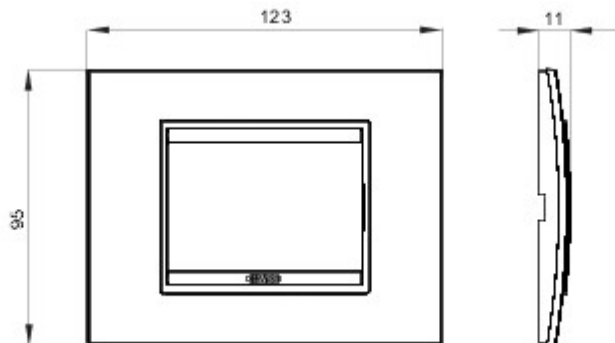

DIMENSIONAL

TECHNICAL SYMBOLOGY

STANDARDS/APPROVALS