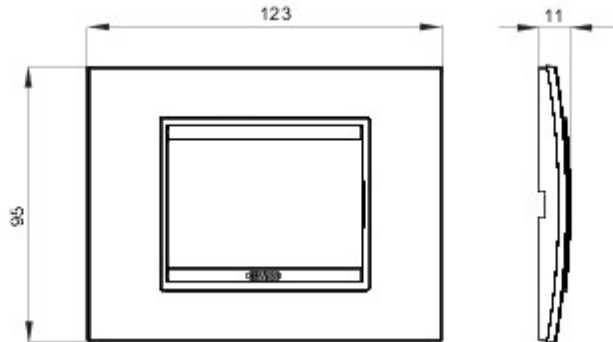

Serie platen voor de Chorus bekabelingstoestellen, in een groot aantal vormen, kleuren, materialen en afwerkingen. Inclusief zes verschillende vormen (ONE, GEO, LUX, ART, ICE en ICE Touch) voor rechthoekige dozen max. 12 modules en drie verschillende vormen (ONE International, GEO International en LUX International) geschikt voor ronde/vierkante dozen, in enkelvoudige of meervoudige horizontale/verticale modulaire uitvoering, van 2 max. 2+2+2+2 modules. Alle platen in de Chorus bekabelingstoestellen gebruiken dezelfde framehouders, zonder dat extra adapters nodig zijn. De serie omvat ook blinde platen, IP55 waterbestendige platen en zelfdragende platen voor profielen en panelen.

Serie	LUX	Omschrijving	3 stellen
Kleur	Monochrome satin black	Materiaal	Metaal
Afwerking	Ondoorzichtige afwerking	Voor steun-codes	GW16803, GW16803N
Gloeidraadproef	650 °C	Thermospanning met kogel	70 °C
Standaard	EN 60669-1	Electrocod	0110

### DIMENSIONAL