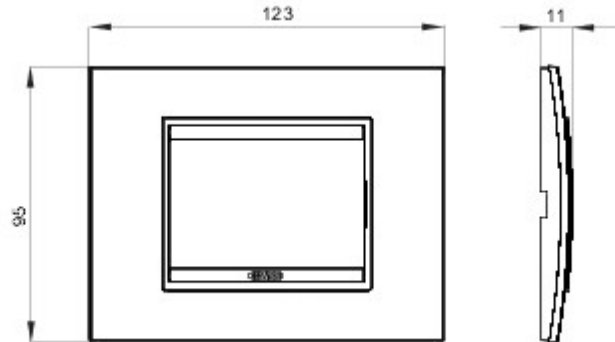

DIMENSIONAL

TECHNICAL SYMBOLOGY

STANDARDS/APPROVALS