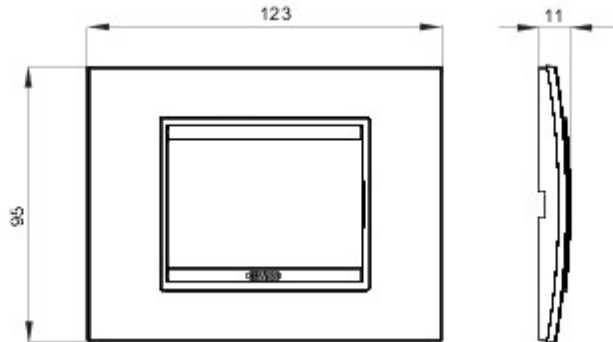

Serie platen voor de Chorus bekabelingstoestellen, in een groot aantal vormen, kleuren, materialen en afwerkingen. Inclusief zes verschillende vormen (ONE, GEO, LUX, ART, ICE en ICE Touch) voor rechthoekige dozen max. 12 modules en drie verschillende vormen (ONE International, GEO International en LUX International) geschikt voor ronde/vierkante dozen, in enkelvoudige of meervoudige horizontale/verticale modulaire uitvoering, van 2 max. 2+2+2+2 modules. Alle platen in de Chorus bekabelingstoestellen gebruiken dezelfde framehouders, zonder dat extra adapters nodig zijn. De serie omvat ook blinde platen, IP55 waterbestendige platen en zelfdragende platen voor profielen en panelen.

Serie	LUX	Omschrijving	3 stellen
Kleur	Soft copper	Materiaal	Metaal
Afwerking	Ondoorzichtige afwerking	Voor steun-codes	GW16803, GW16803N
Gloeidraadproef	650 °C	Thermospanning met kogel	70 °C
Standaard	EN 60669-1	Electrocod	0110

### DIMENSIONAL