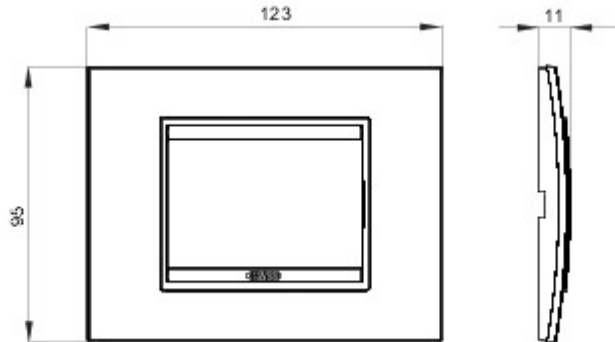

DIMENSIONAL

TECHNICAL SYMBOLOGY

STANDARDS/APPROVALS