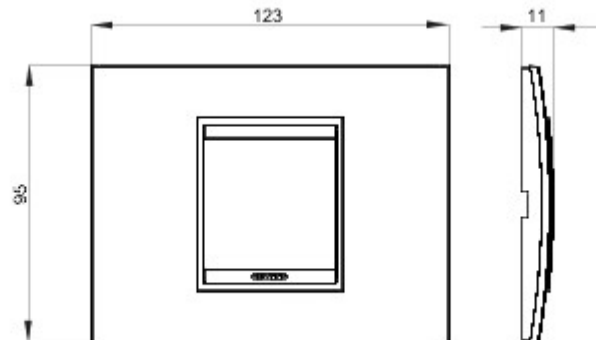

Serie platen voor de Chorus bekabelingstoestellen, in een groot aantal vormen, kleuren, materialen en afwerkingen. Inclusief zes verschillende vormen (ONE, GEO, LUX, ART, ICE en ICE Touch) voor rechthoekige dozen max. 12 modules en drie verschillende vormen (ONE International, GEO International en LUX International) geschikt voor ronde/vierkante dozen, in enkelvoudige of meervoudige horizontale/verticale modulaire uitvoering, van 2 max. 2+2+2+2 modules. Alle platen in de Chorus bekabelingstoestellen gebruiken dezelfde framehouders, zonder dat extra adapters nodig zijn. De serie omvat ook blinde platen, IP55 waterbestendige platen en zelfdragende platen voor profielen en panelen.

Serie	LUX	Omschrijving	2 stellen
Kleur	Titaan	Materiaal	Technopolymeer
Afwerking	Monochrome	Voor steun-codes	GW16802, GW16803, GW16803N
Gloeidraadproef	650 °C	Thermospanning met kogel	70 °C
Standaard	EN 60669-1	Electrocod	0110

### DIMENSIONAL