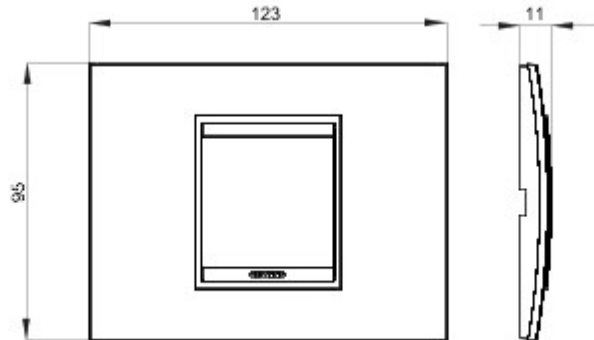

DIMENSIONAL

TECHNICAL SYMBOLOGY

STANDARDS/APPROVALS