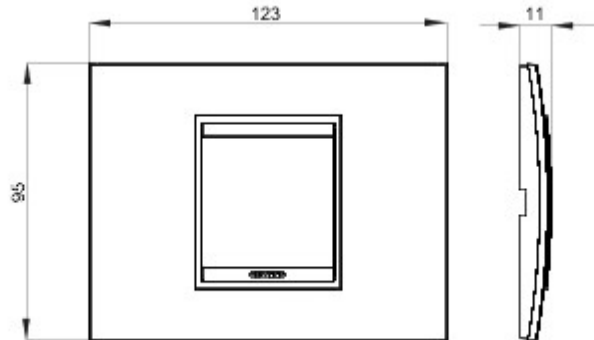

Serie platen voor de Chorus bekabelingstoestellen, in een groot aantal vormen, kleuren, materialen en afwerkingen. Inclusief zes verschillende vormen (ONE, GEO, LUX, ART, ICE en ICE Touch) voor rechthoekige dozen max. 12 modules en drie verschillende vormen (ONE International, GEO International en LUX International) geschikt voor ronde/vierkante dozen, in enkelvoudige of meervoudige horizontale/verticale modulaire uitvoering, van 2 max. 2+2+2+2 modules. Alle platen in de Chorus bekabelingstoestellen gebruiken dezelfde framehouders, zonder dat extra adapters nodig zijn. De serie omvat ook blinde platen, IP55 waterbestendige platen en zelfdragende platen voor profielen en panelen.

|                 |                          |                          |                            |
|-----------------|--------------------------|--------------------------|----------------------------|
| Serie           | LUX                      | Omschrijving             | 2 stellen                  |
| Kleur           | Brushed aluminium lavy   | Materiaal                | Metaal                     |
| Afwerking       | Ondoorzichtige afwerking | Voor steun-codes         | GW16802, GW16803, GW16803N |
| Gloeidraadproef | 650 °C                   | Thermospanning met kogel | 70 °C                      |
| Standaard       | EN 60669-1               | Electrocod               | 0110                       |

### DIMENSIONAL