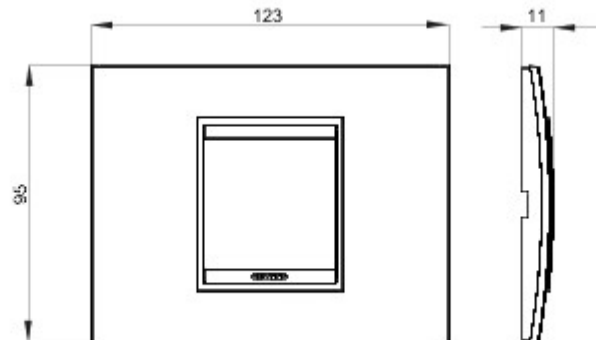

DIMENSIONAL

TECHNICAL SYMBOLOGY

STANDARDS/APPROVALS